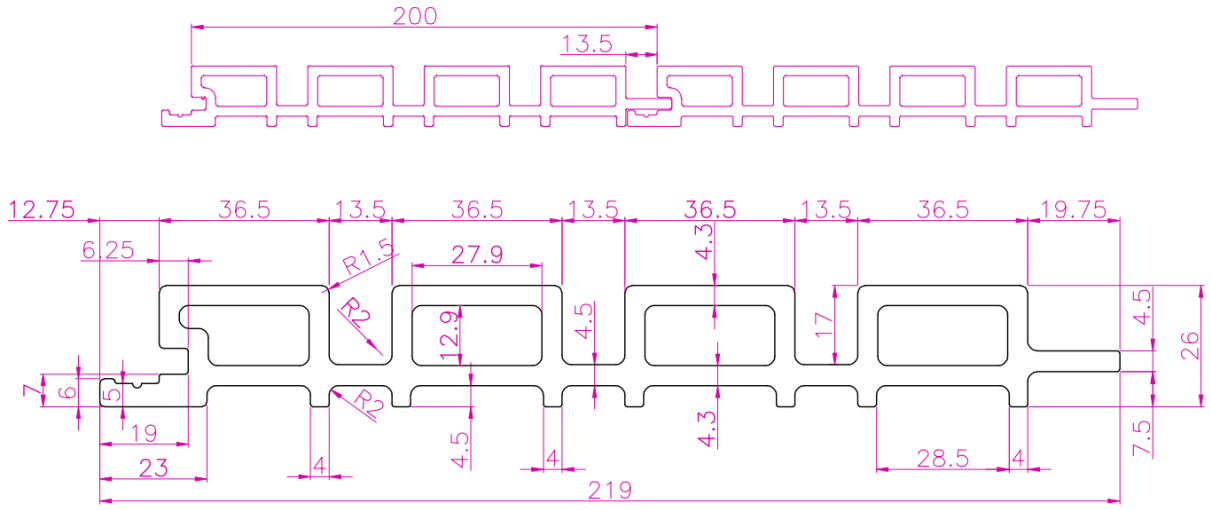

KANENZO AHSAP KOMPOZİT TEKNİK SARTNAME

KİTKAT

Malzeme: Yüksek yoğunluklu Polietilen (HDPE) ve Ahşap Talaşından

Mamul Ahşap Kompozit Kitkat

Ürün Ölçüleri: En: 219mm

Yükseklik: 26mm

Boy: 3m-6m

Görünüm:

- Ahşap Kompozit Kitkat ürünü en az %60 ahşap talaşı, %30 HDPE(yüksek yoğunluklu polietilen), %10 Bağlayıcılardan ve katkı maddelerden oluşmaktadır.
- Kanenzo Kitkat profil ölçüleri; En; 219mm, Yükseklik; 26mm ve Uzunluk; 3m ile 6m arasında değişebilen serbest boy olmalıdır.
- İç yapısı 4 adet odacıktan oluşmaktadır.
- Kitkat profilinin üst yüzey kalınlığı, 4,00mm(\pm %5) olmalıdır.
- Kanenzo Kitkat profilleri birbirine eklenerek montaj yapılır. Tek başına kullanıldığı gibi sistem olarak da kullanılabilir.2 parçadan oluşmaktadır. Kanenzo Kitkat ve Kanenzo karkas sistem profil parçalarıdır.
- Kanenzo Kitkat tek yüzeye sahiptir. Arka yüzeyi 7 adet dikmeden oluşmaktadır.
- Kanenzo Karkas Profili; En; 50mm, Yükseklik; 30mm ve Uzunluk; 3m dir.
- Kanenzo Kitkat profilleri montaj tamamlandıktan sonra görünür kısmı 200mm dir.